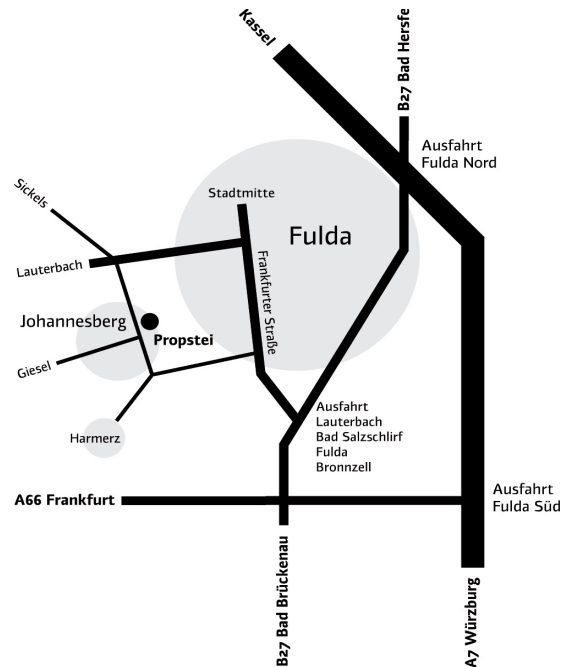

Wir freuen uns auf Ihren Besuch!

Anfahrt

Navigation

Ort: Fulda
Straße: Propsteischloss 2

Anfahrt mit Bahn und Bus

Zwischen dem Bahnhof Fulda und der Propstei Johannesberg fährt die Buslinie 7 vom Zentralen Omnibusbahnhof ZOB nach Johannesberg.