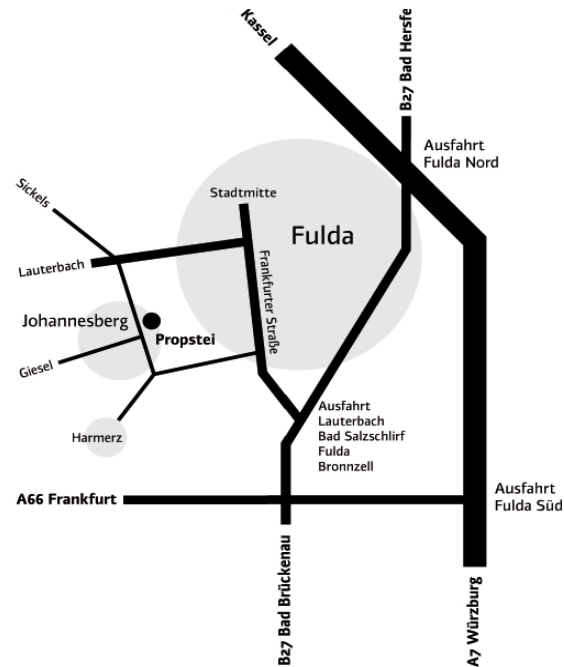

Wir freuen uns auf Ihren Besuch!

Anfahrt

Navigation

Ort: Fulda
Straße: Propsteischloss 2

Anfahrt mit Bahn und Bus

Zwischen dem Bahnhof Fulda und der Propstei Johannesberg fährt die Buslinie 7 vom Zentralen Omnibusbahnhof ZOB nach Johannesberg.